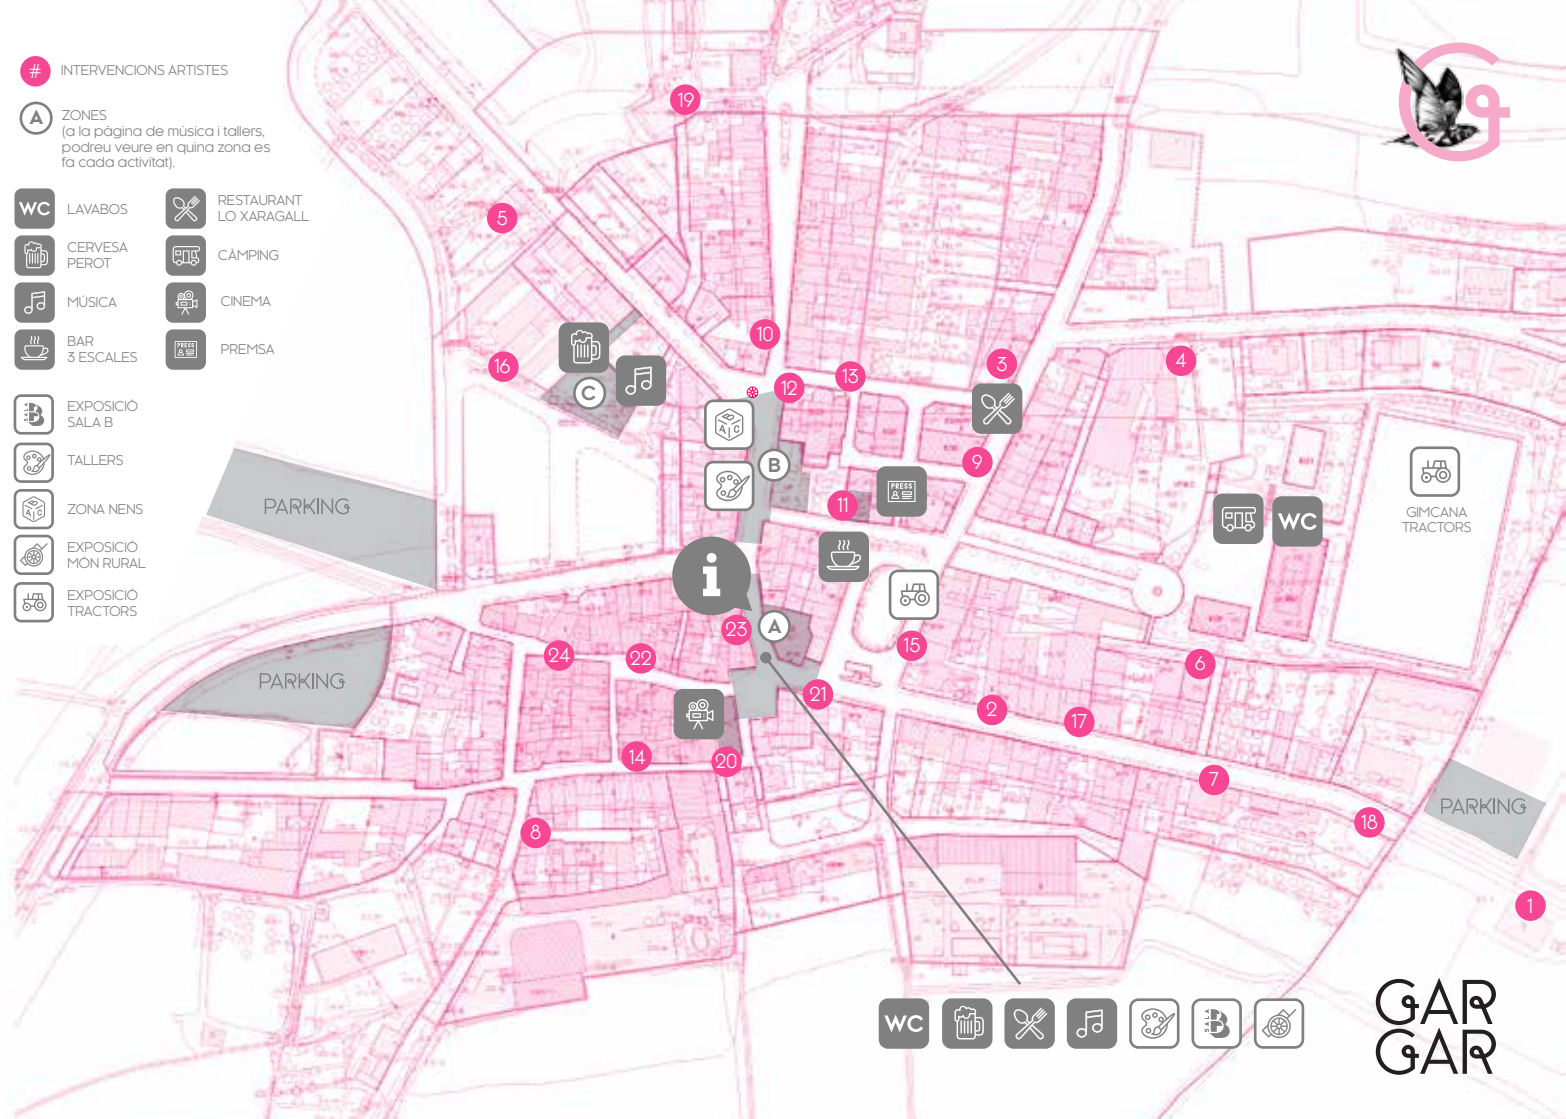

Diferents activitats lúdiques per nens/nenes.
D'1 a 14 anys.

*Inscripcions al Punt d'Informació.
Veure mapa pels espais.

INTERVENCIIONS ARTISTES

A ZONES
(a la pàgina de música i tallers,
podreu veure en quina zona es
fa cada activitat).

- WC LAVABOS
- RESTAURANT LO XARAGALL
- CERVESA PEROT
- CAMPING
- MÚSICA
- CINEMA
- BAR 3 ESCALES
- PREMSA

- EXPOSICIO SALA B
- TALLERS
- ZONA NENS
- EXPOSICIO MON RURAL
- EXPOSICIO TRACTORS

- WC
- CERVESA PEROT
- RESTAURANT
- MÚSICA
- TALLERS
- EXPOSICIO SALA B
- EXPOSICIO MON RURAL